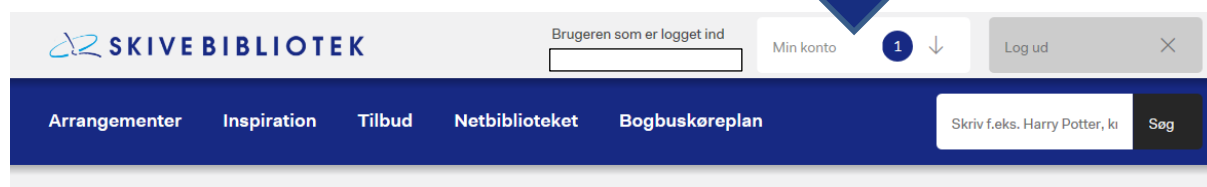

Sådan ændrer du dine brugeroplysninger:

Log ind og klik på 'Brugerprofil' under 'Min konto'.

1. Klik på 'Login'.

2. Skriv dit låner- eller cpr-nr. samt Pinkode og klik på 'Log ind'.

3. Klik på 'Min konto'.

4. Klik på 'Brugerprofil'.

Brugeren som er logget ind

Min konto 1 ↓ Log ud ×

Arrangementer Inspiration Tilbud Netbiblioteket Bogbuskøreplan

Skriv f.eks. Harry Potter, ki Søg

Min konto

- Overskredne lån
- Lån 1
- Reserveringer klar til afhentning 1
- Reserveringer i kø
- Mit personlige bibliotek
- Brugerprofil**
- Mellemværende
- Log ud