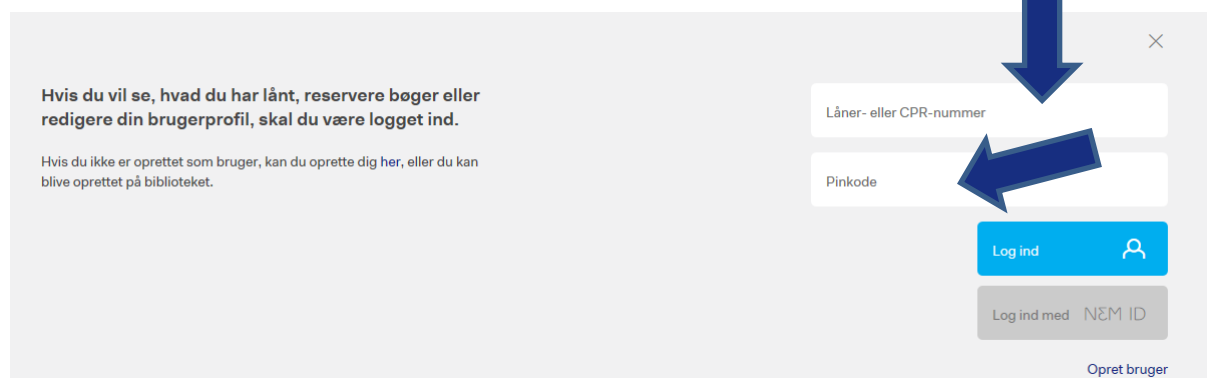

Sådan ændrer du dine brugeroplysninger:

Log ind og klik på 'Brugerprofil' under 'Min konto'.

1. Klik på 'Login'.

2. Skriv dit låner- eller cpr-nr. samt Pinkode og klik på 'Log ind'.

3. Klik på 'Min konto'.

4. Klik på 'Brugerprofil'.

Brugeren som er logget ind

Min konto 1 ↓ Log ud ×

Arrangementer Inspiration Tilbud Netbiblioteket Bogbuskøreplan

Skriv f.eks. Harry Potter, ki Søg

Min konto

- Overskredne lån
- Lån 1
- Reserveringer klar til afhentning 1
- Reserveringer i kø
- Mit personlige bibliotek
- Brugerprofil**
- Mellemværende
- Log ud