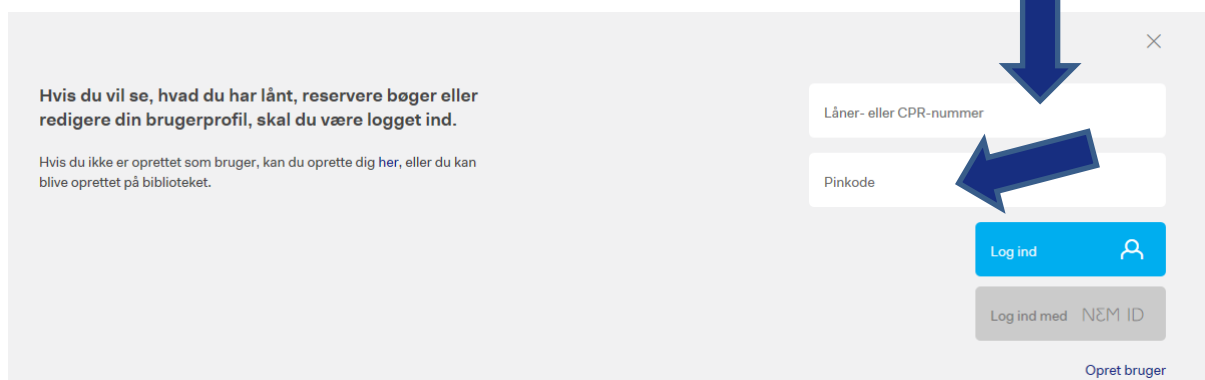

# Lånerstatus og fornyelse af lån:

Du kan altid se hvilke lån og reserveringer du har ved at logge ind og klikke på 'Min konto'

1. Klik på 'Login'.

2. Skriv dit låner- eller cpr-nr. samt Pinkode og klik på 'Log ind'.